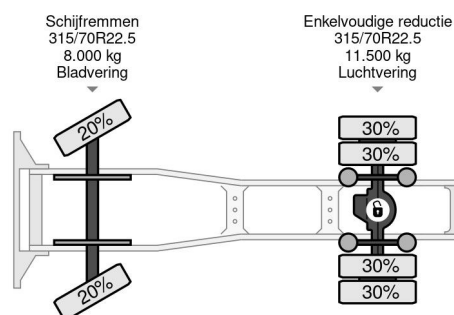

Scania 4X2 - EURO 6 + RETARDER + FULL SPOILER + NL TRUCK

COMMON

Prijs	Op aanvraag ex btw
Id	SC382810
Merk	Scania
Type	4X2 - EURO 6 + RETARDER + FULL SPOILER + NL TRUCK
Bouwjaar	2015
Tellerstand	943.950 km
Opbouw	Standaard trekker
Max. gewicht	19.500 kg
Emissieklasse	6

Scania R410 4X2 - EURO 6 + RETARDER + FULL SPOILER ...

Referentienummer: SC382810

PROPERTIES

Datum eerste toelating	13-03-2015
Apk-vervaldatum	08-02-2025
Kentekenplaat	38-BFS-6
Brandstof	Diesel
Transmissie	Automaat
Voertuigidentificatienummer	YS2R4X20005382810
Asconfiguratie	4x2
Aantal assen	2
Ledig gewicht	8.315 kg
Aantal cilinders	6
Vermogen in kw	302
Vermogen in pk	411
Wielbasis	370 cm
Laadgewicht	11.185 kg
Lengte	596 cm
Breedte	255 cm