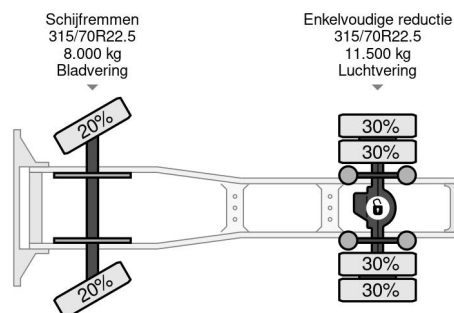

Scania 4X2 - EURO 6 + RETARDER + FULL SPOILER + NL TRUCK

COMMON

Prijs	Op aanvraag ex btw
Id	SC382810
Merk	Scania
Type	4X2 - EURO 6 + RETARDER + FULL SPOILER + NL TRUCK
Bouwjaar	2015
Tellerstand	943.950 km
Opbouw	Standaard trekker
Max. gewicht	19.500 kg
Emissieklasse	6

Scania R410 4X2 - EURO 6 + RETARDER + FULL SPOILER ...

Referentienummer: SC382810

PROPERTIES

Datum eerste toelating	13-03-2015
Apk-vervaldatum	08-02-2025
Kentekenplaat	38-BFS-6
Brandstof	Diesel
Transmissie	Automaat
Voertuigidentificatienummer	YS2R4X20005382810
Asconfiguratie	4x2
Aantal assen	2
Ledig gewicht	8.315 kg
Aantal cilinders	6
Vermogen in kw	302
Vermogen in pk	411
Wielbasis	370 cm
Laadgewicht	11.185 kg
Lengte	596 cm
Breedte	255 cm