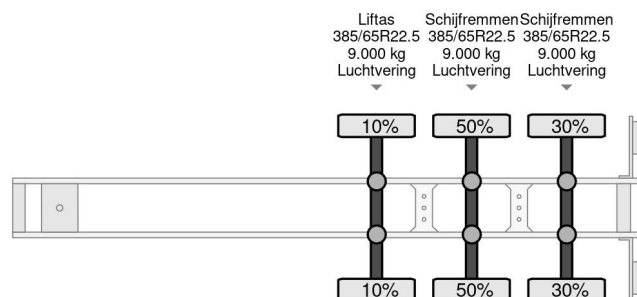

BESCHRIJVING

VIDEO AVAILABLE

Merk koel unit: Carrier