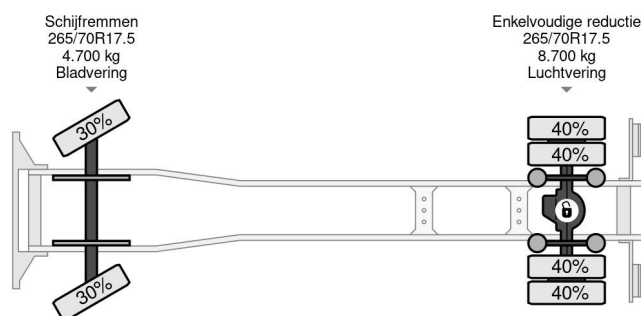

### COMMON

Prijs	Op aanvraag ex btw
Id	MA344904
Merk	MAN
Type	4X2 EURO 6 DHOLLANDIA LOADLIFT TÚV TILL 08-2025
Bouwjaar	2016
Tellerstand	310.162 km
Opbouw	Gesloten bak
Max. gewicht	12.000 kg
Emissieklasse	6

### PROPERTIES

Datum eerste toelating	02-06-2016
Apk-vervaldatum	28-08-2025
Kentekenplaat	03-BKT-4
Brandstof	Diesel
Transmissie	Handgeschakeld
Voertuigidentificatienummer	WMAN14ZZ5GY344904
Asconfiguratie	4x2
Aantal assen	2
Ledig gewicht	4.400 kg
Aantal cilinders	6
Vermogen in kw	184
Vermogen in pk	250
Wielbasis	520 cm
Opbouw afmetingen (l/b/h)	
Laadgewicht	7.600 kg
Lengte	903 cm
Breedte	255 cm