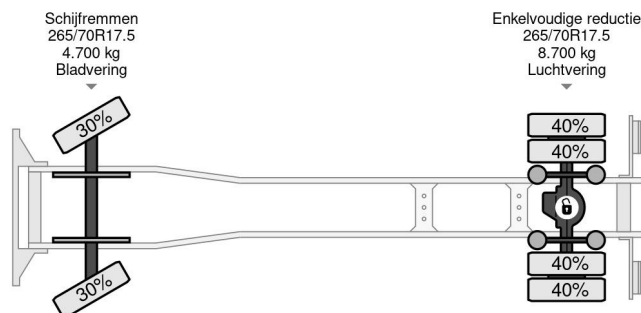

### COMMON

Prijs	Op aanvraag ex btw
Id	MA344904
Merk	MAN
Type	4X2 EURO 6 DHOLLANDIA LOADLIFT TÚV TILL 08-2025
Bouwjaar	2016
Tellerstand	310.162 km
Opbouw	Gesloten bak
Max. gewicht	12.000 kg
Emissieklasse	6

### PROPERTIES

Datum eerste toelating	02-06-2016
Apk-vervaldatum	28-08-2025
Kentekenplaat	03-BKT-4
Brandstof	Diesel
Transmissie	Handgeschakeld
Voertuigidentificatienummer	WMAN14ZZ5GY344904
Asconfiguratie	4x2
Aantal assen	2
Ledig gewicht	4.400 kg
Aantal cilinders	6
Vermogen in kw	184
Vermogen in pk	250
Wielbasis	520 cm
Opbouw afmetingen (l/b/h)	
Laadgewicht	7.600 kg
Lengte	903 cm
Breedte	255 cm