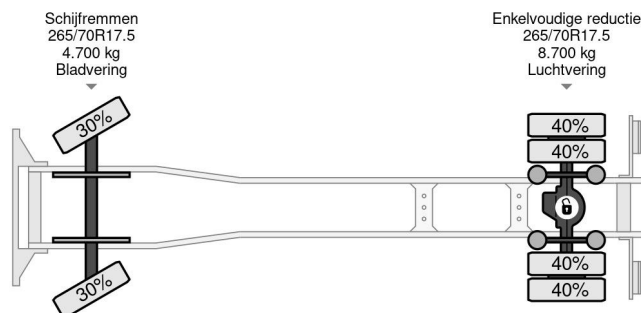

MAN 4X2 EURO 6 DHOLLANDIA LOADLIFT TÚV TILL 08-2025

COMMON

Prijs	Op aanvraag ex btw
Id	MA344904
Merk	MAN
Type	4X2 EURO 6 DHOLLANDIA LOADLIFT TÚV TILL 08-2025
Bouwjaar	2016
Tellerstand	310.162 km
Opbouw	Gesloten bak
Max. gewicht	12.000 kg
Emissieklasse	6

MAN TGL 12.250 4X2 EURO 6 DHOLLANDIA LOADLIFT TÚ...

Referentienummer: MA344904

PROPERTIES

Datum eerste toelating	02-06-2016
Apk-vervaldatum	28-08-2025
Kentekenplaat	03-BKT-4
Brandstof	Diesel
Transmissie	Handgeschakeld
Voertuigidentificatienummer	WMAN14ZZ5GY344904
Asconfiguratie	4x2
Aantal assen	2
Ledig gewicht	4.400 kg
Aantal cilinders	6
Vermogen in kw	184
Vermogen in pk	250
Wielbasis	520 cm
Opbouw afmetingen (l/b/h)	
Laadgewicht	7.600 kg
Lengte	903 cm
Breedte	255 cm