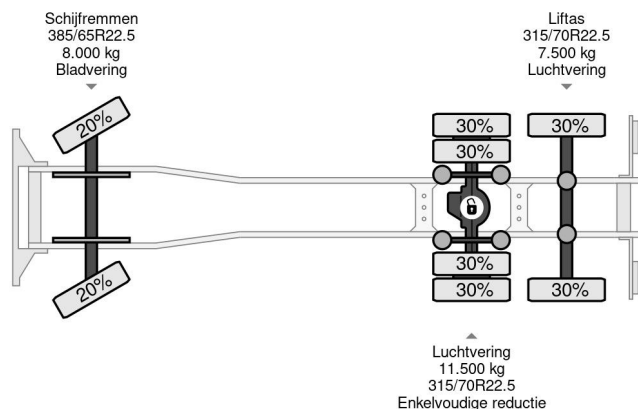

### PROPERTIES

Datum eerste toelating	27-03-2009
Kentekenplaat	BV-XD-09
Brandstof	Diesel
Transmissie	Automaat
Voertuigidentificatienummer	VF624CPD000001873
Asconfiguratie	6x2
Aantal assen	3
Ledig gewicht	14.020 kg
Aantal cilinders	6
Vermogen in kw	270
Vermogen in pk	367
Wielbasis	585 cm
Opbouw afmetingen (l/b/h)	
Laadgewicht	13.980 kg
Lengte	903 cm
Breedte	255 cm