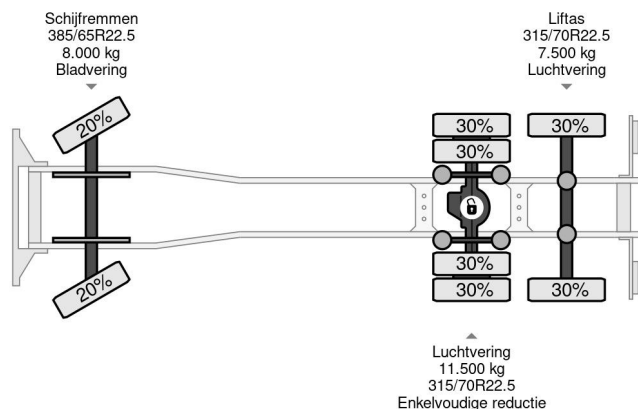

Renault 6X2 KIPPER + TEREX 165.2 + REMOTE CONTROL

COMMON

Prijs	€ 24.750,- ex btw
Id	RE001873
Merk	Renault
Type	6X2 KIPPER + TEREX 165.2 + REMOTE CONTROL
Bouwjaar	2009
Tellerstand	633.050 km
Opbouw	Kipper
Max. gewicht	28.000 kg
Emissieklasse	5

Renault Premium 370 6X2 KIPPER + TEREX 165.2 + REMO...

Referentienummer: RE001873

PROPERTIES

Datum eerste toelating	27-03-2009
Kentekenplaat	BV-XD-09
Brandstof	Diesel
Transmissie	Automaat
Voertuigidentificatienummer	VF624CPD000001873
Asconfiguratie	6x2
Aantal assen	3
Ledig gewicht	14.020 kg
Aantal cilinders	6
Vermogen in kw	270
Vermogen in pk	367
Wielbasis	585 cm
Opbouw afmetingen (l/b/h)	
Laadgewicht	13.980 kg
Lengte	903 cm
Breedte	255 cm