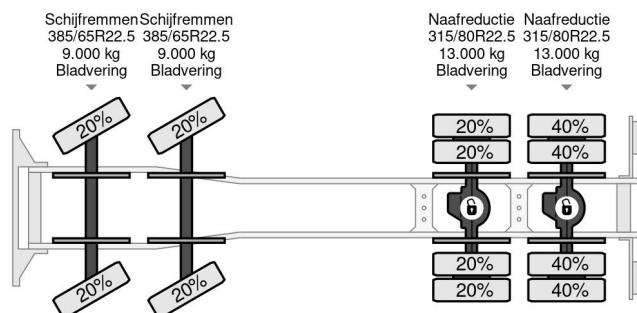

BESCHRIJVING

VIDEO AVAILABLE