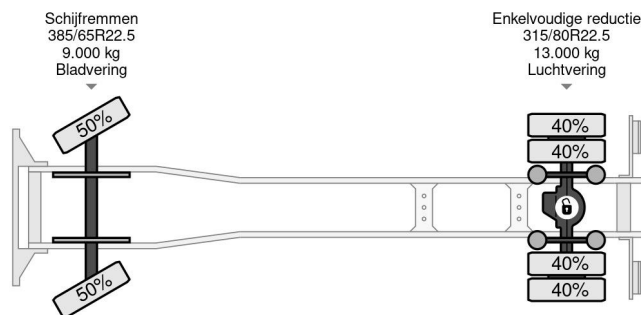

Volvo 4X2 - EURO 6 + EFFER 210 4S + REMOTE

COMMON

Prijs	€ 28.750,- ex btw
Id	VO779126-K
Merk	Volvo
Type	4X2 - EURO 6 + EFFER 210 4S + REMOTE
Bouwjaar	2015
Tellerstand	540.494 km
Opbouw	Kraanwagen
Max. gewicht	18.000 kg
Emissieklasse	6

Volvo FM 370 4X2 - EURO 6 + EFFER 210 4S + REMOTE

Referentienummer: VO779126-K

PROPERTIES

Datum eerste toelating	29-06-2015
Brandstof	Diesel
Transmissie	Automaat
Voertuigidentificatienummer	YV2X922A4FA779126
Asconfiguratie	4x2
Aantal assen	2
Ledig gewicht	11.300 kg
Vermogen in kw	278
Vermogen in pk	378
Laadgewicht	6.700 kg
Hefhoogte	2.400 cm