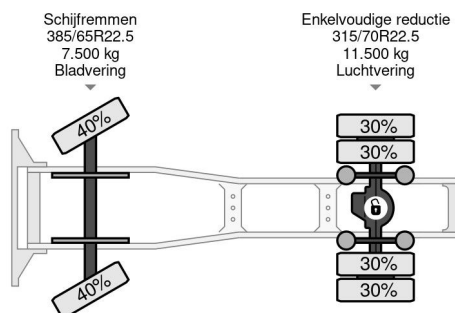

### COMMON

Prijs	Op aanvraag ex btw
Id	VO530408
Merk	Volvo
Type	4X2 MANUAL GEAR - HOLLAND TRUCK TÜV UNTILL 07-2025
Bouwjaar	2008
Tellerstand	1.720.450 km
Opbouw	Standaard trekker
Max. gewicht	20.000 kg
Emissieklasse	5

### PROPERTIES

Datum eerste toelating	17-09-2008
Apk-vervaldatum	17-07-2025
Kentekenplaat	BV-HH-25
Brandstof	Diesel
Transmissie	Handgeschakeld
Voertuigidentificatienummer	YV2AS02A38B530408
Asconfiguratie	4x2
Aantal assen	2
Ledig gewicht	7.464 kg
Aantal cilinders	6
Vermogen in kw	324
Vermogen in pk	440
Wielbasis	380 cm
Laadgewicht	12.536 kg
Lengte	599 cm
Breedte	255 cm