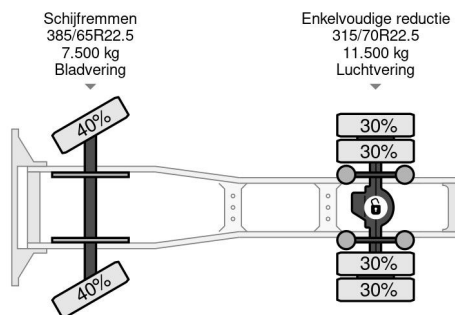

### COMMON

Prijs	Op aanvraag ex btw
Id	VO530408
Merk	Volvo
Type	4X2 HOLLAND TRUCK TÜV UNTILL 07-2025
Bouwjaar	2008
Tellerstand	1.720.450 km
Opbouw	Standaard trekker
Max. gewicht	20.000 kg
Emissieklasse	5

### PROPERTIES

Datum eerste toelating	17-09-2008
Apk-vervaldatum	17-07-2025
Kentekenplaat	BV-HH-25
Brandstof	Diesel
Transmissie	Handgeschakeld
Voertuigidentificatienummer	YV2AS02A38B530408
Asconfiguratie	4x2
Aantal assen	2
Ledig gewicht	7.464 kg
Aantal cilinders	6
Vermogen in kw	324
Vermogen in pk	440
Wielbasis	380 cm
Laadgewicht	12.536 kg
Lengte	599 cm
Breedte	255 cm