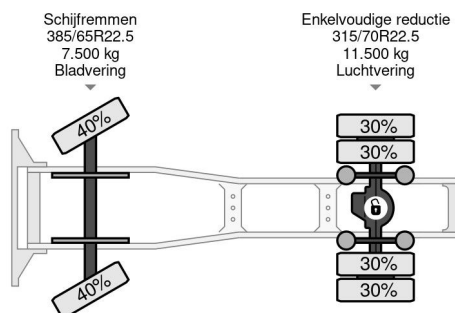

Volvo 4X2 MANUAL GEAR - HOLLAND TRUCK TÜV UNTILL 07-2025

COMMON

Prijs	Op aanvraag ex btw
Id	VO530408
Merk	Volvo
Type	4X2 MANUAL GEAR - HOLLAND TRUCK TÜV UNTILL 07-2025
Bouwjaar	2008
Tellerstand	1.720.450 km
Opbouw	Standaard trekker
Max. gewicht	20.000 kg
Emissieklasse	5

Volvo FH 440 4X2 MANUAL GEAR - HOLLAND TRUCK TÜV...

Referentienummer: VO530408

PROPERTIES

Datum eerste toelating	17-09-2008
Apk-vervaldatum	17-07-2025
Kentekenplaat	BV-HH-25
Brandstof	Diesel
Transmissie	Handgeschakeld
Voertuigidentificatienummer	YV2AS02A38B530408
Asconfiguratie	4x2
Aantal assen	2
Ledig gewicht	7.464 kg
Aantal cilinders	6
Vermogen in kw	324
Vermogen in pk	440
Wielbasis	380 cm
Laadgewicht	12.536 kg
Lengte	599 cm
Breedte	255 cm