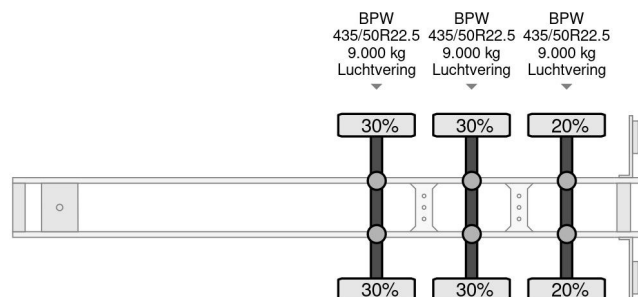

Samro ST39WJ - 3X BPW AXLE - MEGA

COMMON

Prijs	€ 2.750,- ex btw
Id	SA500317-2
Merk	Samro
Type	ST39WJ - 3X BPW AXLE - MEGA
Bouwjaar	2005
Opbouw	Schuifzeilen
Max. gewicht	38.000 kg

PROPERTIES

Datum eerste toelating	23-02-2005
Apk-vervaldatum	26-07-2025
Kentekenplaat	OH-67-VP
Voertuigidentificatienummer	VK1ST39WJPA500317
Aantal assen	3
Ledig gewicht	6.900 kg
Wielbasis	870 cm
Opbouw afmetingen (l/b/h)	
Laadgewicht	31.100 kg
Lengte	1.394 cm
Breedte	255 cm

ACCESSOIRES

- Achterdeuren
- Antiblokkeersysteem

Samro ST39WJ - 3X BPW AXLE - MEGA

Referentienummer: SA500317-2

BESCHRIJVING