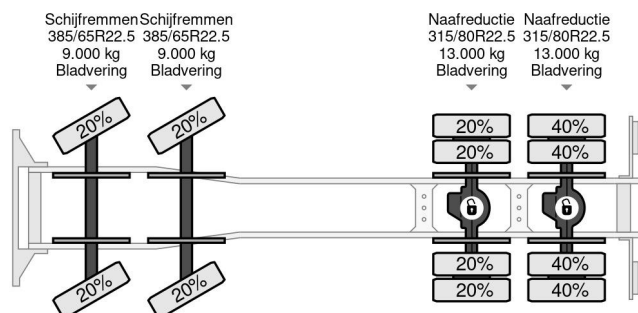

Mercedes-Benz 8X4 + EURO 6 + FASSI F315 + REMOTE + KIPPER + STEERING AXLE

COMMON

Prijs	€ 99.750,- ex btw
Id	MB985424
Merk	Mercedes-Benz
Type	8X4 + EURO 6 + FASSI F315 + REMOTE + KIPPER + STEERING AXLE
Bouwjaar	2016
Tellerstand	518.748 km
Opbouw	Kipper
Max. gewicht	32.000 kg
Emissieklasse	6

Mercedes-Benz Arocs 4448 8X4 + EURO 6 + FASSI F315 + ...

Referentienummer: MB985424

PROPERTIES

Datum eerste toelating	26-01-2016
Apk-vervaldatum	27-01-2025
Brandstof	Diesel
Transmissie	Automaat
Voertuigidentificatienummer	WDB9642311L985424
Asconfiguratie	8x4
Aantal assen	4
Ledig gewicht	19.129 kg
Vermogen in kw	350
Vermogen in pk	476
Opbouw afmetingen (l/b/h)	
Laadgewicht	12.871 kg
Hefhoogte	2.140 cm