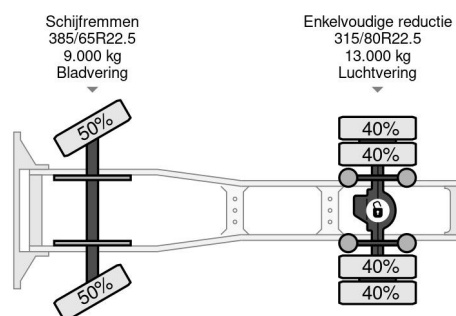

### COMMON

Prijs	€ 28.750,- ex btw
Id	VO779126
Merk	Volvo
Type	4X2 - EURO 6 + EFFER 210 4S + REMOTE CONTROL
Bouwjaar	2015
Tellerstand	540.494 km
Opbouw	Standaard trekker
Max. gewicht	18.000 kg
Emissieklasse	6

### PROPERTIES

Datum eerste toelating	29-06-2015
Brandstof	Diesel
Transmissie	Automaat
Voertuigidentificatienummer	YV2X922A4FA779126
Asconfiguratie	4x2
Aantal assen	2
Ledig gewicht	11.300 kg
Vermogen in kw	278
Vermogen in pk	378
Laadgewicht	6.700 kg
Hefhoogte	2.400 cm