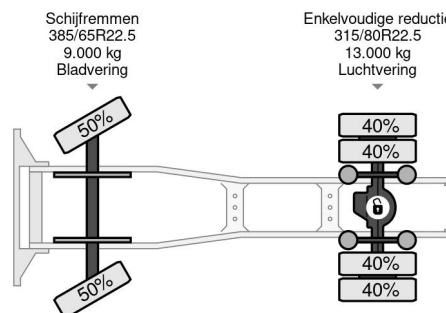

BESCHRIJVING

VIDEO AVAILABLE