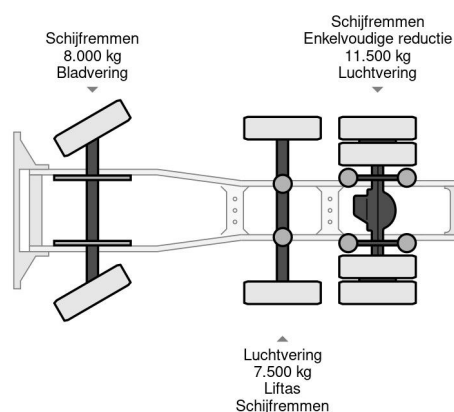

BESCHRIJVING

VIDEO AVAILABLE