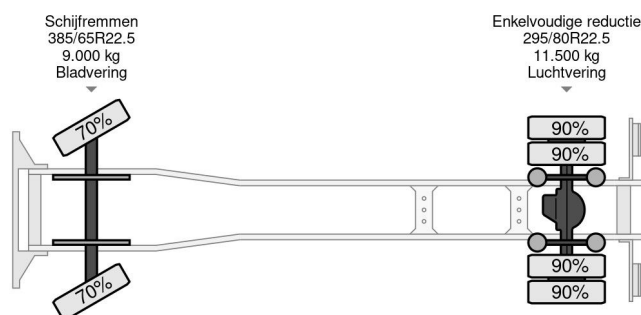

DAF 4X2 HIAB 111 HIDUO + REMOTE CONTROL TÜV TILL 08-2025

COMMON

Prijs	€ 22.950,- ex btw
Id	DA861568
Merk	DAF
Type	4X2 HIAB 111 HIDUO + REMOTE CONTROL TÜV TILL 08-2025
Bouwjaar	2009
Tellerstand	671.826 km
Opbouw	Open laadbak
Max. gewicht	20.500 kg
Emissieklasse	5

DAF CF 75.310 4X2 HIAB 111 HIDUO + REMOTE CONTROL...

Referentienummer: DA861568

PROPERTIES

Datum eerste toelating	07-08-2009
Apk-vervaldatum	22-08-2025
Kentekenplaat	BX-DD-98
Brandstof	Diesel
Transmissie	Handgeschakeld
Voertuigidentificatienummer	XLRAE75PC0E861568
Asconfiguratie	4x2
Aantal assen	2
Ledig gewicht	11.410 kg
Aantal cilinders	6
Vermogen in kw	228
Vermogen in pk	310
Wielbasis	610 cm
Opbouw afmetingen (l/b/h)	
Laadgewicht	9.090 kg
Lengte	1.010 cm
Breedte	255 cm
Hefhoogte	1.200 cm