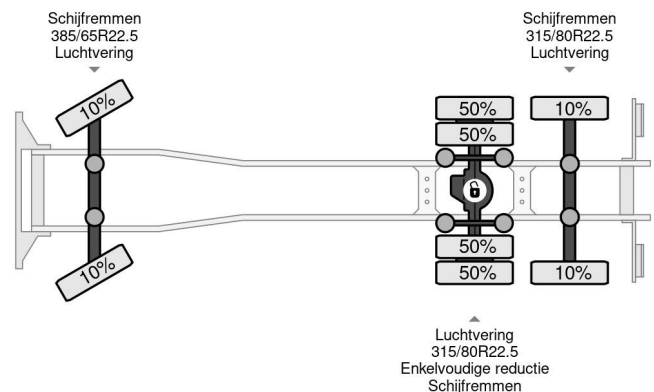

Mercedes-Benz 6X2 HMF 2220 + REMOTE CONTROL EURO 5

COMMON

Prijs	€ 27.950,- ex btw
Id	MB353208-K
Merk	Mercedes-Benz
Type	6X2 HMF 2220 + REMOTE CONTROL EURO 5
Bouwjaar	2008
Tellerstand	448.300 km
Opbouw	Kraanwagen
Max. gewicht	27.000 kg
Emissieklasse	5

Mercedes-Benz Axor 2633 6X2 HMF 2220 + REMOTE CON...

Referentienummer: MB353208-K

PROPERTIES

Datum eerste toelating	03-11-2008
Brandstof	Diesel
Transmissie	Handgeschakeld
Voertuigidentificatienummer	wdb95060411353208
Asconfiguratie	6x2
Aantal assen	3
Ledig gewicht	12.855 kg
Vermogen in kw	240
Vermogen in pk	326
Laadgewicht	14.145 kg