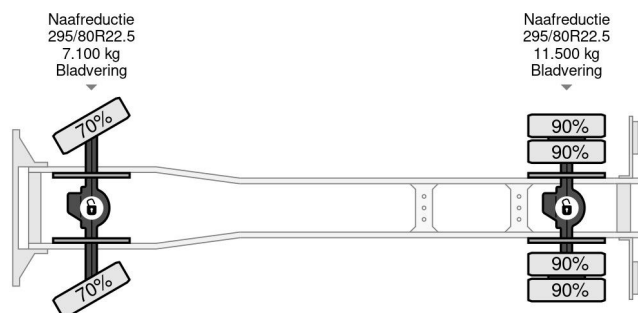

MAN 4X4 + HMF 1500 + REMOTE + TIPPER + FULL STEEL SUSP. + TÜV 09-2025

COMMON

Prijs	€ 39.950,- ex btw
Id	MA214062-K
Merk	MAN
Type	4X4 + HMF 1500 + REMOTE + TIPPER + FULL STEEL SUSP. + TÜV 09-2025
Bouwjaar	2008
Tellerstand	169.823 km
Opbouw	Kraanwagen
Max. gewicht	18.000 kg
Emissieklasse	4

MAN TGM 18.280 4X4 + HMF 1500 + REMOTE + TIPPER + ...

Referentienummer: MA214062-K

PROPERTIES

Datum eerste toelating	24-06-2008
Apk-vervaldatum	16-09-2025
Kentekenplaat	BV-TX-05
Brandstof	Diesel
Transmissie	Handgeschakeld
Voertuigidentificatienummer	WMAN38ZZ98Y214062
Asconfiguratie	4x4
Aantal assen	2
Ledig gewicht	9.180 kg
Aantal cilinders	6
Vermogen in kw	206
Vermogen in pk	280
Wielbasis	390 cm
Laadgewicht	8.820 kg
Lengte	735 cm
Breedte	255 cm