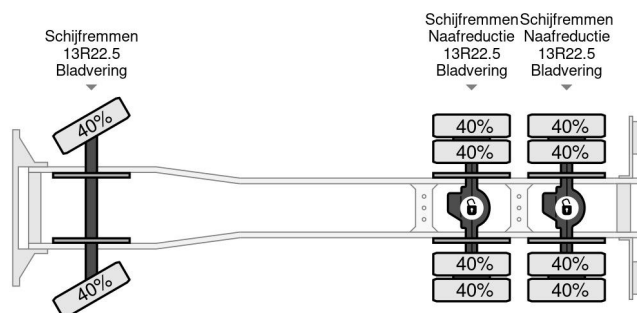

MAN 6X4 HIAB 166D + REMOTE CONTROL + 2 WAYS KIPPER TÜV TILL 07-2025

COMMON

Prijs	€ 48.750,- ex btw
Id	MA064877-K
Merk	MAN
Type	6X4 HIAB 166D + REMOTE CONTROL + 2 WAYS KIPPER TÜV TILL 07-2025
Bouwjaar	2012
Tellerstand	297.204 km
Opbouw	Kraanwagen
Max. gewicht	28.000 kg
Emissieklasse	5

MAN TGS 26.400 6X4 HIAB 166D + REMOTE CONTROL + 2...

Referentienummer: MA064877-K

PROPERTIES

Datum eerste toelating	10-07-2012
Apk-vervaldatum	28-07-2025
Brandstof	Diesel
Transmissie	Automaat
Voertuigidentificatienummer	WMA26SZZ8CL064877
Asconfiguratie	6x4
Aantal assen	3
Ledig gewicht	16.430 kg
Vermogen in kw	294
Vermogen in pk	400
Laadgewicht	11.730 kg