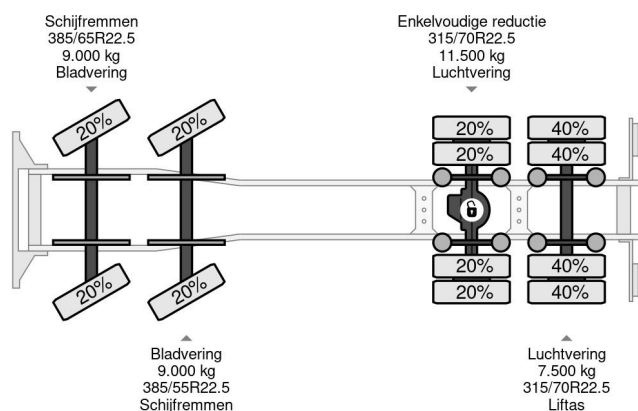

Volvo 8X2 - EURO 6 + EFFER 470/6S + JIB + REMOTE + LIFT + STEERING AXLE

COMMON

Prijs	€ 89.750,- ex btw
Id	VO773721
Merk	Volvo
Type	8X2 - EURO 6 + EFFER 470/6S + JIB + REMOTE + LIFT + STEERING AXLE
Bouwjaar	2015
Tellerstand	847.850 km
Opbouw	Kraanwagen
Max. gewicht	32.000 kg
Emissieklasse	6

Volvo FH 500 8X2 - EURO 6 + EFFER 470/6S + JIB + REMO...

Referentienummer: VO773721

PROPERTIES

Datum eerste toelating	05-08-2015
Brandstof	Diesel
Transmissie	Automaat
Voertuigidentificatienummer	YV2RT40F4FA773721
Asconfiguratie	8x2
Aantal assen	4
Ledig gewicht	19.700 kg
Vermogen in kw	375
Vermogen in pk	510
Laadgewicht	12.300 kg
Hefhoogte	29 cm
Hefcapaciteit	6.335 kg