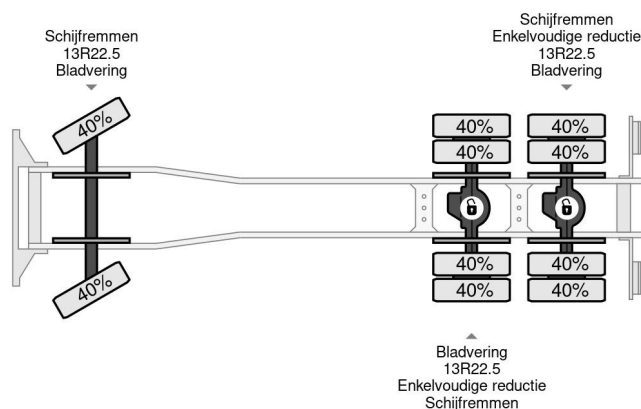

BESCHRIJVING

VIDEO AVAILABLE