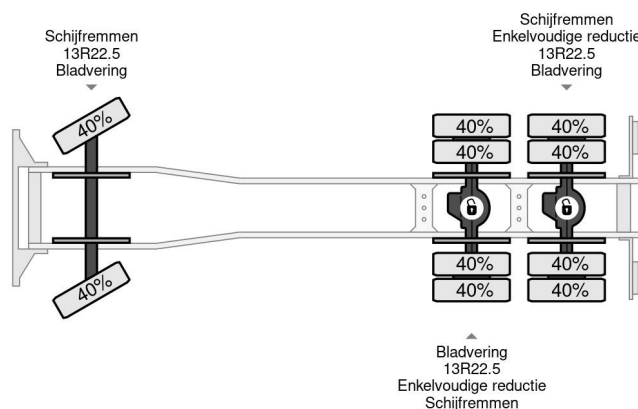

BESCHRIJVING

VIDEO AVAILABLE