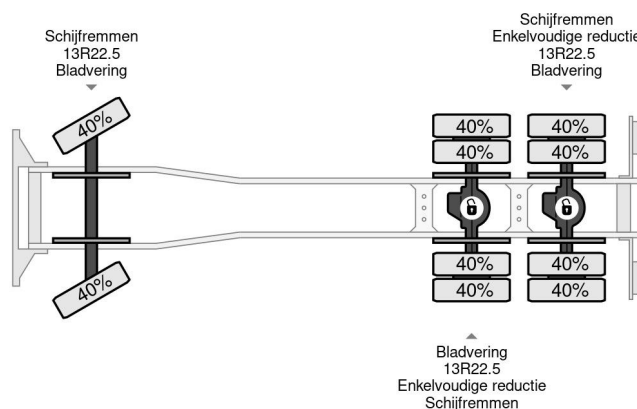

BESCHRIJVING

VIDEO AVAILABLE