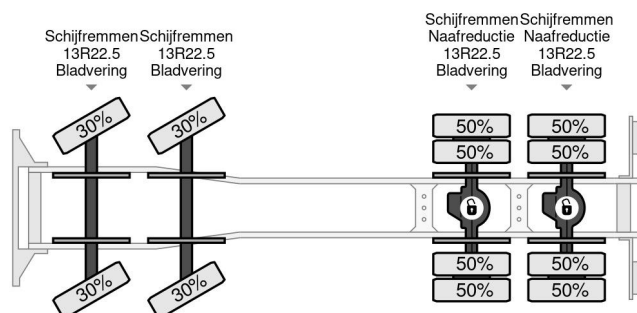

Iveco 8X4 CIFA PUMP 24M + MIXER FULL STEEL + REMOTE CONTROL

COMMON

Prijs	€ 52.950,- ex btw
Id	IV204457
Merk	Iveco
Type	8X4 CIFA PUMP 24M + MIXER FULL STEEL + REMOTE CONTROL
Bouwjaar	2008
Tellerstand	450.535 km
Opbouw	Betonpomp
Max. gewicht	32.000 kg
Emissieklasse	5

PROPERTIES

Datum eerste toelating	27-06-2008
Apk-vervaldatum	22-01-2025
Brandstof	Diesel
Transmissie	Handgeschakeld
Voertuigidentificatienummer	WJMJ3JSS40C204457
Asconfiguratie	8x4
Aantal assen	4
Ledig gewicht	22.423 kg
Vermogen in kw	302
Vermogen in pk	410
Laadgewicht	9.577 kg
Hefhoogte	2.400 cm

Iveco Eurotrakker 410 8X4 CIFA PUMP 24M + MIXER FULL ...

Referentienummer: IV204457

BESCHRIJVING

VIDEO AVAILABLE