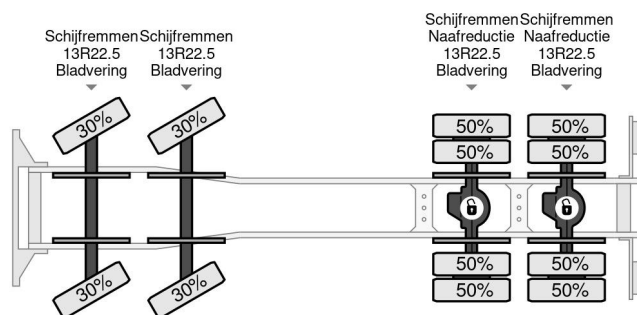

BESCHRIJVING

VIDEO AVAILABLE