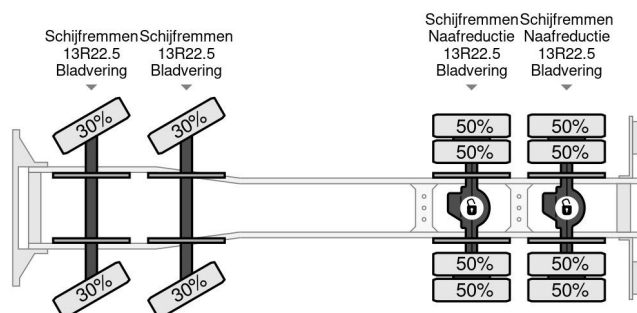

Iveco 8X4 CIFA PUMP 24M + MIXER FULL STEEL + REMOTE CONTROL

COMMON

Prijs	€ 52.950,- ex btw
Id	IV204457
Merk	Iveco
Type	8X4 CIFA PUMP 24M + MIXER FULL STEEL + REMOTE CONTROL
Bouwjaar	2008
Tellerstand	450.535 km
Opbouw	Betonpomp
Max. gewicht	32.000 kg
Emissieklasse	5

Iveco Eurotrakker 410 8X4 CIFA PUMP 24M + MIXER FULL ...

Referentienummer: IV204457

PROPERTIES

Datum eerste toelating	27-06-2008
Apk-vervaldatum	22-01-2025
Brandstof	Diesel
Transmissie	Handgeschakeld
Voertuigidentificatienummer	WJM3JSS40C204457
Asconfiguratie	8x4
Aantal assen	4
Ledig gewicht	22.423 kg
Vermogen in kw	302
Vermogen in pk	410
Laadgewicht	9.577 kg
Hefhoogte	2.400 cm