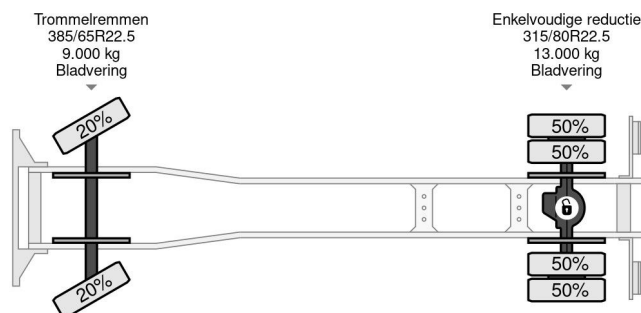

### COMMON

Prijs	Op aanvraag ex btw
Id	VO714379
Merk	Volvo
Type	4X2 - EURO 5 + FULL STEEL SUSP. + HYVALIFT 12 TON + MANUAL
Bouwjaar	2011
Tellerstand	719.266 km
Opbouw	Portaalarmsysteem
Max. gewicht	20.000 kg
Emissieklasse	5

### PROPERTIES

Datum eerste toelating	08-08-2011
Apk-vervaldatum	14-08-2025
Kentekenplaat	BZ-JG-37
Brandstof	Diesel
Transmissie	Handgeschakeld
Voertuigidentificatienummer	YV2JD1AXBA714379
Asconfiguratie	4x2
Aantal assen	2
Ledig gewicht	10.365 kg
Aantal cilinders	6
Vermogen in kw	248
Vermogen in pk	337
Wielbasis	370 cm
Laadgewicht	9.635 kg
Lengte	645 cm
Breedte	250 cm