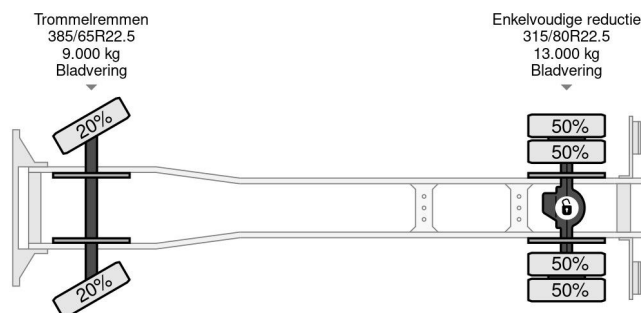

Volvo 4X2 - EURO 5 + FULL STEEL SUSP. + HYVALIFT 12 TON + MANUAL

COMMON

| | |
|---------------|--|
| Prijs | Op aanvraag ex btw |
| Id | VO714379 |
| Merk | Volvo |
| Type | 4X2 - EURO 5 + FULL STEEL SUSP. + HYVALIFT 12 TON + MANUAL |
| Bouwjaar | 2011 |
| Tellerstand | 719.266 km |
| Opbouw | Portaalarmsysteem |
| Max. gewicht | 20.000 kg |
| Emissieklasse | 5 |

Volvo FM 330 4X2 - EURO 5 + FULL STEEL SUSP. + HYVAL...

Referentienummer: VO714379

PROPERTIES

| | |
|-----------------------------|------------------|
| Datum eerste toelating | 08-08-2011 |
| Apk-vervaldatum | 14-08-2025 |
| Kentekenplaat | BZ-JG-37 |
| Brandstof | Diesel |
| Transmissie | Handgeschakeld |
| Voertuigidentificatienummer | YV2JD1AXBA714379 |
| Asconfiguratie | 4x2 |
| Aantal assen | 2 |
| Ledig gewicht | 10.365 kg |
| Aantal cilinders | 6 |
| Vermogen in kw | 248 |
| Vermogen in pk | 337 |
| Wielbasis | 370 cm |
| Laadgewicht | 9.635 kg |
| Lengte | 645 cm |
| Breedte | 250 cm |