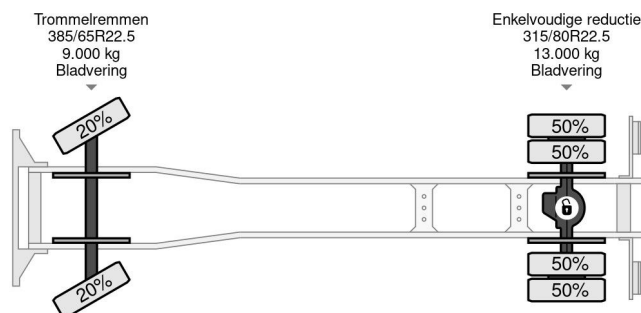

Volvo 4X2 - EURO 5 + FULL STEEL SUSP. + HYVALIFT 12 TON + MANUAL

COMMON

Prijs	Op aanvraag ex btw
Id	VO714379
Merk	Volvo
Type	4X2 - EURO 5 + FULL STEEL SUSP. + HYVALIFT 12 TON + MANUAL
Bouwjaar	2011
Tellerstand	719.266 km
Opbouw	Portaalarmsysteem
Max. gewicht	20.000 kg
Emissieklasse	5

Volvo FM 330 4X2 - EURO 5 + FULL STEEL SUSP. + HYVAL...

Referentienummer: VO714379

PROPERTIES

Datum eerste toelating	08-08-2011
Apk-vervaldatum	14-08-2025
Kentekenplaat	BZ-JG-37
Brandstof	Diesel
Transmissie	Handgeschakeld
Voertuigidentificatienummer	YV2JD1AXBA714379
Asconfiguratie	4x2
Aantal assen	2
Ledig gewicht	10.365 kg
Aantal cilinders	6
Vermogen in kw	248
Vermogen in pk	337
Wielbasis	370 cm
Laadgewicht	9.635 kg
Lengte	645 cm
Breedte	250 cm