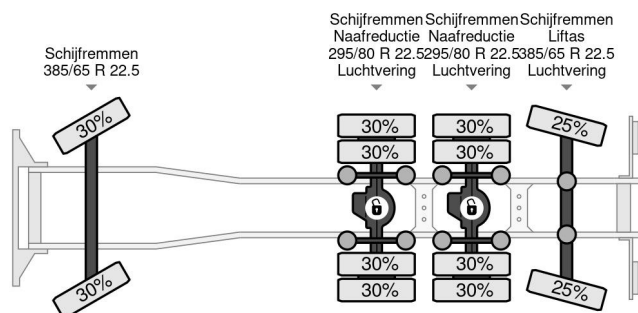

Referentienummer: MB847893-C