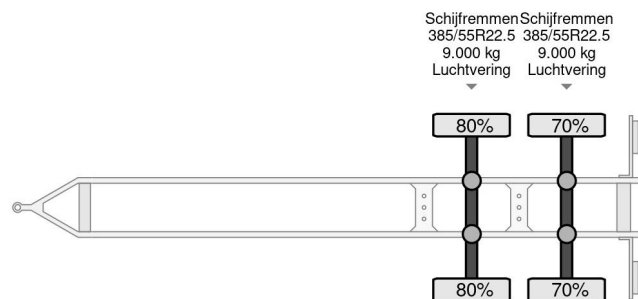

GS Meppel MEPPEL AN-1800 C 2X SAF AXLE

COMMON

Prijs	€ 7.950,- ex btw
Id	GS004219-2
Merk	GS Meppel
Type	MEPPEL AN-1800 C 2X SAF AXLE
Bouwjaar	2019
Opbouw	BDF-Systeem
Max. gewicht	18.000 kg

PROPERTIES

Datum eerste toelating	18-10-2019
Apk-vervaldatum	22-11-2024
Kentekenplaat	80-WV-LL
Voertuigidentificatienummer	XL919219111004219
Aantal assen	2
Ledig gewicht	3.100 kg
Wielbasis	691 cm
Opbouw afmetingen (l/b/h)	
Laadgewicht	14.900 kg
Lengte	987 cm
Breedte	245 cm

GS MEPPEL AN-1800 C 2X SAF AXLE

Referentienummer: GS004219-2

ACCESSOIRES

BESCHRIJVING

VIDEO AVAILABLE