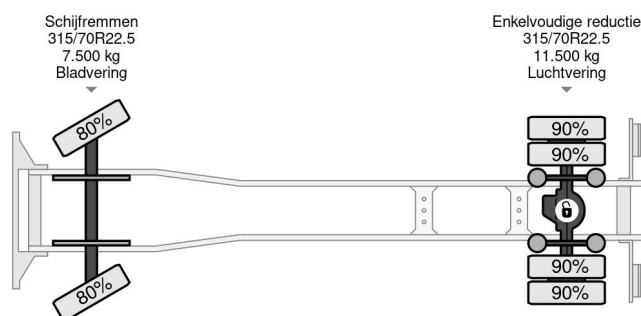

Iveco 4X2 EURO 6 ONLY 224.685 KM BDF CHASSIS

COMMON

Prijs	€ 33.750,- ex btw
Id	IV412148-2
Merk	Iveco
Type	4X2 EURO 6 ONLY 224.685 KM BDF CHASSIS
Bouwjaar	2019
Tellerstand	224.685 km
Opbouw	BDF-Systeem
Max. gewicht	20.000 kg
Emissieklasse	6

Iveco Stralis 360 4X2 EURO 6 ONLY 224.685 KM BDF CHA...

Referentienummer: IV412148-2

PROPERTIES

Datum eerste toelating	18-10-2019
Apk-vervaldatum	22-11-2024
Kentekenplaat	04-BNX-3
Brandstof	Diesel
Transmissie	Automaat
Voertuigidentificatienummer	WJMA62AP00C412148
Asconfiguratie	4x2
Aantal assen	2
Ledig gewicht	7.675 kg
Aantal cilinders	6
Vermogen in kw	265
Vermogen in pk	360
Wielbasis	630 cm
Opbouw afmetingen (l/b/h)	
Laadgewicht	12.325 kg
Lengte	990 cm
Breedte	255 cm