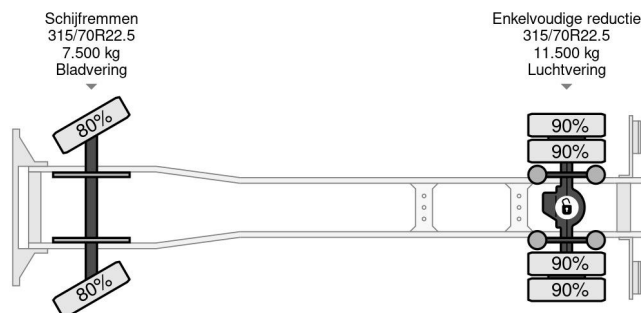

Iveco 4X2 EURO 6 ONLY 224.685 KM BDF CHASSIS

COMMON

Prijs	€ 33.950,- ex btw
Id	IV412148-2
Merk	Iveco
Type	4X2 EURO 6 ONLY 224.685 KM BDF CHASSIS
Bouwjaar	2019
Tellerstand	224.685 km
Opbouw	BDF-Systeem
Max. gewicht	20.000 kg
Emissieklasse	6

Iveco Stralis 360 4X2 EURO 6 ONLY 224.685 KM BDF CHA...

Referentienummer: IV412148-2

PROPERTIES

Datum eerste toelating	18-10-2019
Apk-vervaldatum	22-11-2024
Kentekenplaat	04-BNX-3
Brandstof	Diesel
Transmissie	Automaat
Voertuigidentificatienummer	WJMA62AP00C412148
Asconfiguratie	4x2
Aantal assen	2
Ledig gewicht	7.675 kg
Aantal cilinders	6
Vermogen in kw	265
Vermogen in pk	360
Wielbasis	630 cm
Opbouw afmetingen (l/b/h)	
Laadgewicht	12.325 kg
Lengte	990 cm
Breedte	255 cm