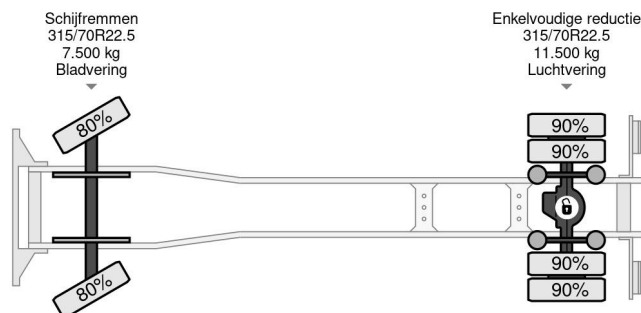

BESCHRIJVING

VIDEO AVAILABLE