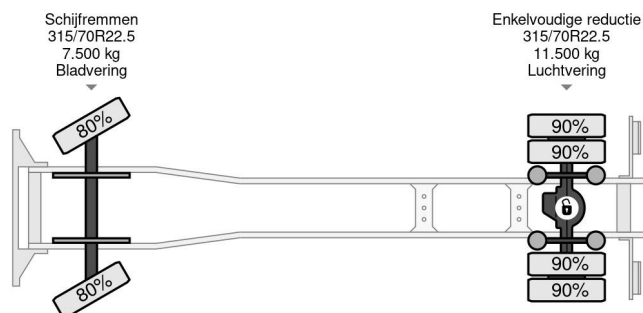

BESCHRIJVING

VIDEO AVAILABLE

Energieweg 7, 4231 DJ Meerkerk
Tel.: +31 (0)183 74 56 20
Email: info@rhtrucks.nl

18-10-2019
XL919219111004219
385/55R22.5