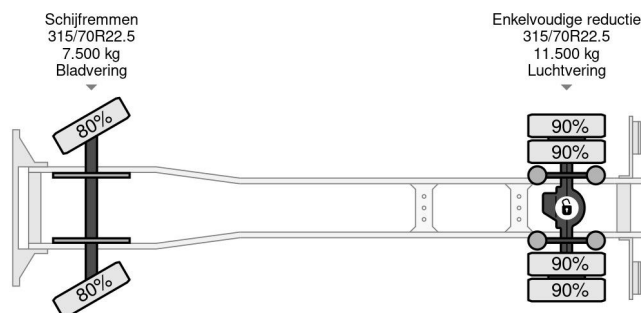

BESCHRIJVING

VIDEO AVAILABLE

Energieweg 7, 4231 DJ Meerkerk

Tel.: +31 (0)183 74 56 20

Email: info@rhtrucks.nl

18-10-2019
XL919219111004219
385/55R22.5