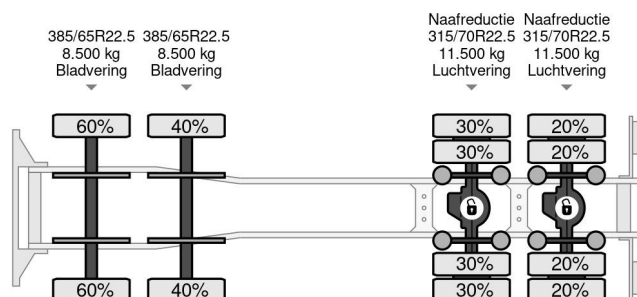

Ginaf EURO 2 8X4 BIG AXLES + FASSI F900 + REMOTE CONTROL

COMMON

Prijs	€ 52.950,- ex btw
Id	GI010221
Merk	Ginaf
Type	EURO 2 8X4 BIG AXLES + FASSI F900 + REMOTE CONTROL
Bouwjaar	2000
Tellerstand	82.491 km
Opbouw	Open laadbak
Max. gewicht	40.000 kg
Emissieklasse	2

Ginaf M 4241 S EURO 2 8X4 BIG AXLES + FASSI F900 + R...

Referentienummer: GI010221

PROPERTIES

Datum eerste toelating	05-01-2000
Kentekenplaat	BH-VG-54
Brandstof	Diesel
Transmissie	Handgeschakeld
Voertuigidentificatienummer	XL9AD21XF03010221
Asconfiguratie	8x4
Aantal assen	4
Ledig gewicht	24.640 kg
Aantal cilinders	6
Vermogen in kw	280
Vermogen in pk	381
Wielbasis	680 cm
Opbouw afmetingen (l/b/h)	
Laadgewicht	15.360 kg
Lengte	1.003 cm
Breedte	254 cm
Hefhoogte	1.600 cm