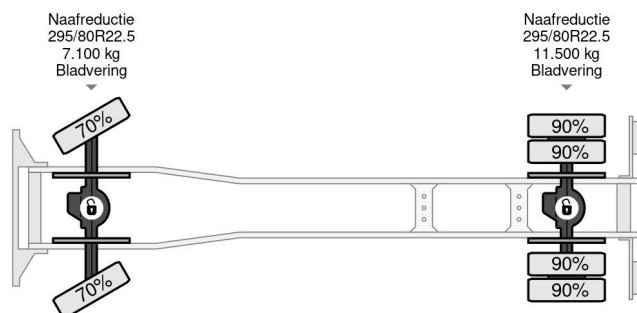

MAN 4X4 + HMF 1500 + REMOTE + TIPPER + FULL STEEL SUSP. + TÜV 09-2025

COMMON

Prijs	€ 39.950,- ex btw
Id	MA214062
Merk	MAN
Type	4X4 + HMF 1500 + REMOTE + TIPPER + FULL STEEL SUSP. + TÜV 09-2025
Bouwjaar	2008
Tellerstand	169.823 km
Opbouw	Kipper
Max. gewicht	18.000 kg
Emissieklasse	4

MAN TGM 18.280 4X4 + HMF 1500 + REMOTE + TIPPER + ...

Referentienummer: MA214062

PROPERTIES

Datum eerste toelating	24-06-2008
Apk-vervaldatum	16-09-2025
Kentekenplaat	BV-TX-05
Brandstof	Diesel
Transmissie	Handgeschakeld
Voertuigidentificatienummer	WMAN38ZZ98Y214062
Asconfiguratie	4x4
Aantal assen	2
Ledig gewicht	9.180 kg
Aantal cilinders	6
Vermogen in kw	206
Vermogen in pk	280
Wielbasis	390 cm
Opbouw afmetingen (l/b/h)	
Laadgewicht	8.820 kg
Lengte	735 cm
Breedte	255 cm