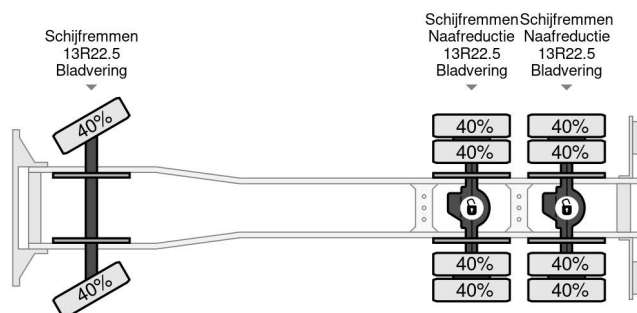

BESCHRIJVING

VIDEO AVAILABLE