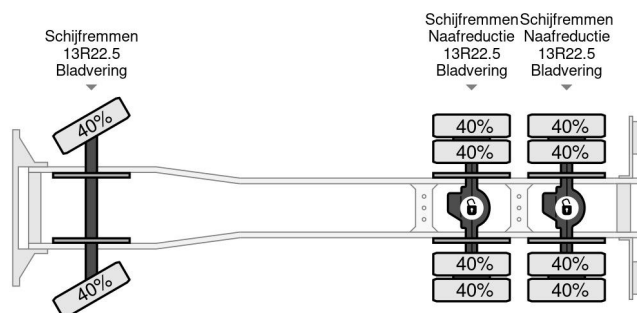

PROPERTIES

Datum eerste toelating	10-07-2012
Apk-vervaldatum	28-07-2025
Brandstof	Diesel
Transmissie	Automaat
Voertuigidentificatienummer	WMA26SZZ8CL064877
Asconfiguratie	6x4
Aantal assen	3
Ledig gewicht	16.430 kg
Vermogen in kw	294
Vermogen in pk	400
Opbouw afmetingen (l/b/h)	
Laadgewicht	11.730 kg

MAN TGS 26.400 6X4 HIAB 166D + REMOTE CONTROL + 2...

Referentienummer: MA064877

BESCHRIJVING

VIDEO AVAILABLE