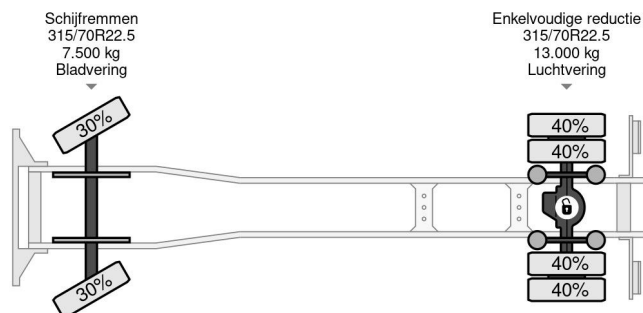

Volvo 4X2 - EURO 6 + DHOLLANDIA LIFT + TÜV 08-2025

COMMON

Prijs	€ 17.950,- ex btw
Id	VO700088
Merk	Volvo
Type	4X2 - EURO 6 + DHOLLANDIA LIFT + TÜV 08-2025
Bouwjaar	2014
Tellerstand	653.491 km
Opbouw	Gesloten bak
Max. gewicht	19.500 kg
Emissieklasse	6

Volvo FE 280 4X2 - EURO 6 + DHOLLANDIA LIFT + TÜV 08-...

Referentienummer: VO700088

PROPERTIES

Datum eerste toelating	13-08-2014
Apk-vervaldatum	13-08-2025
Kentekenplaat	27-BFB-9
Brandstof	Diesel
Transmissie	Automaat
Voertuigidentificatienummer	YV2V0Y1A3EB700088
Asconfiguratie	4x2
Aantal assen	2
Ledig gewicht	9.075 kg
Aantal cilinders	6
Vermogen in kw	210
Vermogen in pk	286
Wielbasis	580 cm
Opbouw afmetingen (l/b/h)	
Laadgewicht	10.425 kg
Lengte	963 cm
Breedte	255 cm