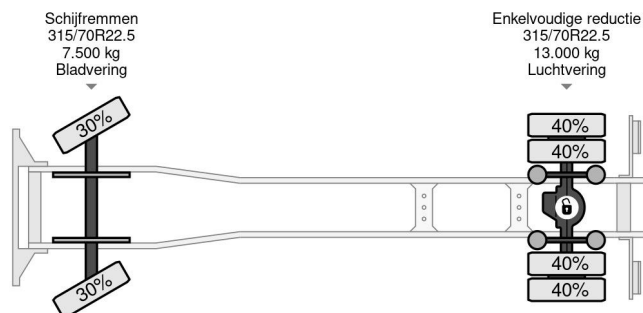

### COMMON

Prijs	€ 17.950,- ex btw
Id	VO700088
Merk	Volvo
Type	4X2 - EURO 6 + DHOLLANDIA LIFT + TÜV 08-2025
Bouwjaar	2014
Tellerstand	653.491 km
Opbouw	Gesloten bak
Max. gewicht	19.500 kg
Emissieklasse	6

### PROPERTIES

Datum eerste toelating	13-08-2014
Apk-vervaldatum	13-08-2025
Kentekenplaat	27-BFB-9
Brandstof	Diesel
Transmissie	Automaat
Voertuigidentificatienummer	YV2V0Y1A3EB700088
Asconfiguratie	4x2
Aantal assen	2
Ledig gewicht	9.075 kg
Aantal cilinders	6
Vermogen in kw	210
Vermogen in pk	286
Wielbasis	580 cm
Opbouw afmetingen (l/b/h)	
Laadgewicht	10.425 kg
Lengte	963 cm
Breedte	255 cm