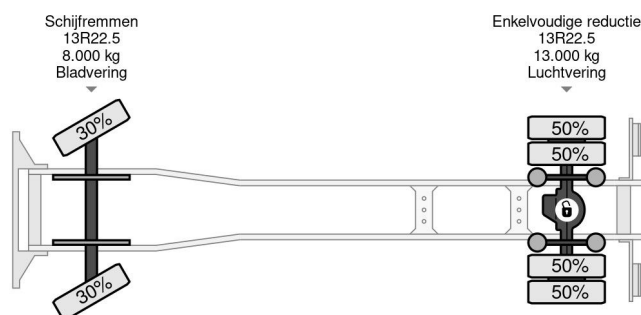

PROPERTIES

Datum eerste toelating	26-06-2014
Apk-vervaldatum	04-01-2025
Brandstof	Diesel
Transmissie	Handgeschakeld
Voertuigidentificatienummer	VF621J860EB000086
Asconfiguratie	4x2
Aantal assen	2
Ledig gewicht	11.043 kg
Vermogen in kw	210
Vermogen in pk	286
Laadgewicht	7.957 kg

Renault C 280 4X2 EURO 6 + PALFINGER PK12502 REMO...

Referentienummer: RE000086-K

BESCHRIJVING