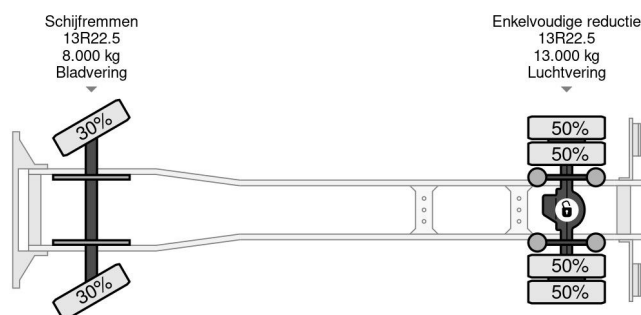

Renault 280 4X2 EURO 6 + PALFINGER PK12502 REMOTE + TIPPER COX BENNES

COMMON

Prijs	€ 44.950,- ex btw
Id	RE000086-K
Merk	Renault
Type	280 4X2 EURO 6 + PALFINGER PK12502 REMOTE + TIPPER COX BENNES
Bouwjaar	2014
Tellerstand	238.939 km
Opbouw	Kraanwagen
Max. gewicht	19.000 kg
Emissieklasse	6

Renault C 280 4X2 EURO 6 + PALFINGER PK12502 REMO...

Referentienummer: RE000086-K

PROPERTIES

Datum eerste toelating	26-06-2014
Apk-vervaldatum	04-01-2025
Brandstof	Diesel
Transmissie	Handgeschakeld
Voertuigidentificatienummer	VF621J860EB000086
Asconfiguratie	4x2
Aantal assen	2
Ledig gewicht	11.043 kg
Vermogen in kw	210
Vermogen in pk	286
Laadgewicht	7.957 kg