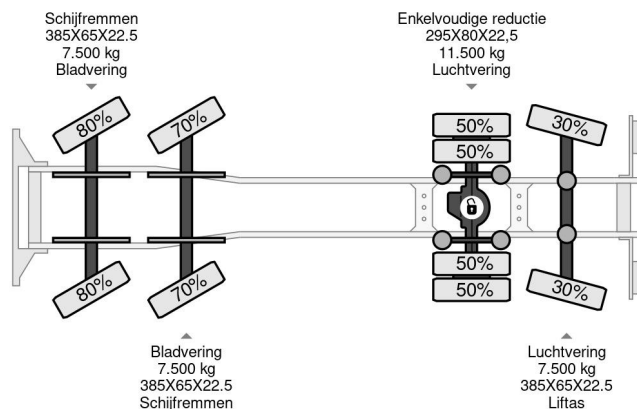

DAF CF 85.360 8x2 + HIAB 422E8 REMOTE CONTROLE

Referentienummer: DA802709-K