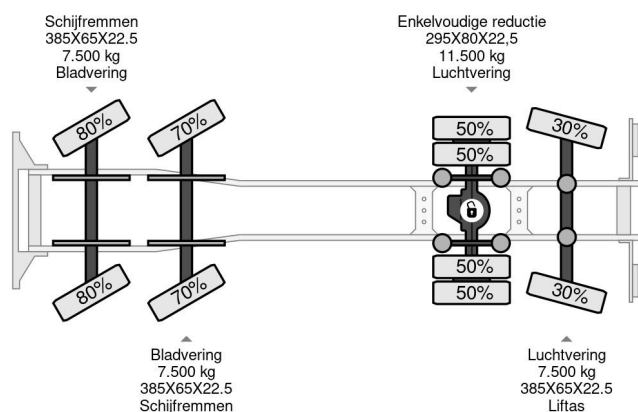

DAF CF 85.360 8x2 + HIAB 422E8 REMOTE CONTROLE

Referentienummer: DA802709-K