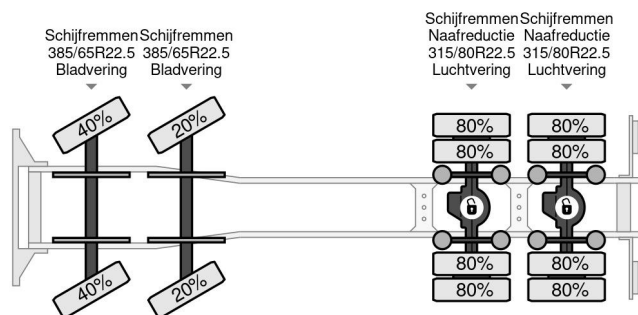

BESCHRIJVING

VIDEO AVAILABLE